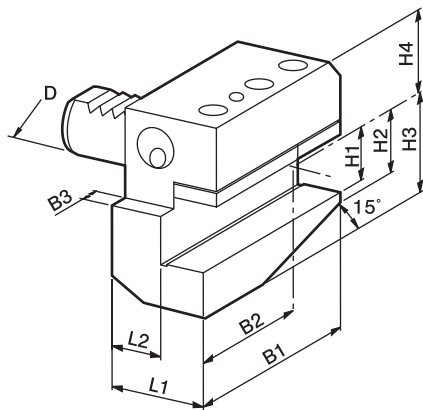

DIN 69880 Radial Stacit Holders TYPE B5 B6

B5

- External Coolant Supply
- Right-hand
- Long

DIMENSIONS

| Order No. | D | B1 | B2 | B3 | H1 | H2 | H3 | H4 | L1 | L2 | CODE NO. |
|-----------|----|-----|----|------|----|----|------|------|----|----|----------|
| B5-20x16 | 20 | 75 | 50 | 7 | 16 | 19 | 30 | 25 | 30 | 16 | 5006-200 |
| B5-30x20 | 30 | 100 | 65 | 10 | 20 | 26 | 38 | 28 | 40 | 22 | 5006-201 |
| B5-40x25 | 40 | 118 | 76 | 12.5 | 25 | 35 | 48 | 32.5 | 44 | 22 | 5006-202 |
| B5-50x32 | 50 | 130 | 80 | 16 | 32 | 42 | 60 | 35 | 55 | 30 | 5006-203 |
| B5-60x32 | 60 | 145 | 83 | 16 | 32 | 46 | 62.5 | 42.5 | 60 | 30 | 5006-204 |

B6

- Left-hand
- External Coolant Supply
- Long

DIMENSIONS

| Order No. | D | B1 | B2 | B3 | H1 | H2 | H3 | H4 | L1 | L2 | CODE NO. |
|-----------|----|-----|----|------|----|----|------|------|----|----|----------|
| B6-20x16 | 20 | 75 | 50 | 7 | 16 | 19 | 30 | 25 | 30 | 16 | 5006-205 |
| B6-30x20 | 30 | 100 | 65 | 10 | 20 | 26 | 38 | 28 | 40 | 22 | 5006-206 |
| B6-40x25 | 40 | 118 | 76 | 12.5 | 25 | 35 | 48 | 32.5 | 44 | 22 | 5006-207 |
| B6-50x32 | 50 | 130 | 80 | 16 | 32 | 42 | 60 | 35 | 55 | 30 | 5006-208 |
| B6-60x32 | 60 | 145 | 83 | 16 | 32 | 46 | 62.5 | 42.5 | 60 | 30 | 5006-209 |

DIN 69880 Radial Stacit Holders TYPE B7 B8

B7

- External Coolant Supply
- Right-hand
- Long

DIMENSIONS

| Order No. | D | B1 | B2 | B3 | H1 | H2 | H3 | H4 | L1 | L2 | CODE NO. |
|-----------|----|-----|------|------|----|------|------|------|----|----|----------|
| B7-20x16 | 20 | 75 | 50 | 7 | 16 | 19 | 30 | 25 | 30 | 16 | 5006-210 |
| B7-30x20 | 30 | 100 | 65 | 10 | 20 | 22 | 38 | 35 | 40 | 22 | 5006-211 |
| B7-40x25 | 40 | 118 | 75.5 | 12.5 | 25 | 30 | 48 | 42.5 | 44 | 22 | 5006-212 |
| B7-50x32 | 50 | 130 | 80 | 16 | 32 | 35 | 60 | 50 | 55 | 30 | 5006-213 |
| B7-60x32 | 60 | 145 | 82.5 | 16 | 32 | 42.5 | 62.5 | 42.5 | 60 | 30 | 5006-214 |