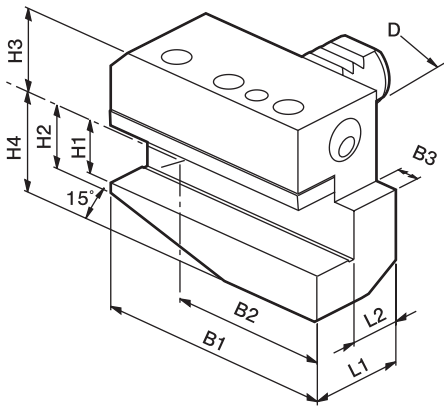

DIN 69880 Radial Stacit Holders TYPE B5 B6

B5

- External Coolant Supply
- Right-hand
- Long

DIMENSIONS

| Order No. | D | B1 | B2 | B3 | H1 | H2 | H3 | H4 | L1 | L2 | CODE NO. |
|-----------|----|-----|----|------|----|----|------|------|----|----|----------|
| B5-20x16 | 20 | 75 | 50 | 7 | 16 | 19 | 30 | 25 | 30 | 16 | 5006-200 |
| B5-30x20 | 30 | 100 | 65 | 10 | 20 | 26 | 38 | 28 | 40 | 22 | 5006-201 |
| B5-40x25 | 40 | 118 | 76 | 12.5 | 25 | 35 | 48 | 32.5 | 44 | 22 | 5006-202 |
| B5-50x32 | 50 | 130 | 80 | 16 | 32 | 42 | 60 | 35 | 55 | 30 | 5006-203 |
| B5-60x32 | 60 | 145 | 83 | 16 | 32 | 46 | 62.5 | 42.5 | 60 | 30 | 5006-204 |

B6

- Left-hand
- External Coolant Supply
- Long

DIMENSIONS

| Order No. | D | B1 | B2 | B3 | H1 | H2 | H3 | H4 | L1 | L2 | CODE NO. |
|-----------|----|-----|----|------|----|----|------|------|----|----|----------|
| B6-20x16 | 20 | 75 | 50 | 7 | 16 | 19 | 30 | 25 | 30 | 16 | 5006-205 |
| B6-30x20 | 30 | 100 | 65 | 10 | 20 | 26 | 38 | 28 | 40 | 22 | 5006-206 |
| B6-40x25 | 40 | 118 | 76 | 12.5 | 25 | 35 | 48 | 32.5 | 44 | 22 | 5006-207 |
| B6-50x32 | 50 | 130 | 80 | 16 | 32 | 42 | 60 | 35 | 55 | 30 | 5006-208 |
| B6-60x32 | 60 | 145 | 83 | 16 | 32 | 46 | 62.5 | 42.5 | 60 | 30 | 5006-209 |

DIN 69880 Radial Stacit Holders TYPE B7 B8

B7

- External Coolant Supply
- Right-hand
- Long

DIMENSIONS

| Order No. | D | B1 | B2 | B3 | H1 | H2 | H3 | H4 | L1 | L2 | CODE NO. |
|-----------|----|-----|------|------|----|------|------|------|----|----|----------|
| B7-20x16 | 20 | 75 | 50 | 7 | 16 | 19 | 30 | 25 | 30 | 16 | 5006-210 |
| B7-30x20 | 30 | 100 | 65 | 10 | 20 | 22 | 38 | 35 | 40 | 22 | 5006-211 |
| B7-40x25 | 40 | 118 | 75.5 | 12.5 | 25 | 30 | 48 | 42.5 | 44 | 22 | 5006-212 |
| B7-50x32 | 50 | 130 | 80 | 16 | 32 | 35 | 60 | 50 | 55 | 30 | 5006-213 |
| B7-60x32 | 60 | 145 | 82.5 | 16 | 32 | 42.5 | 62.5 | 42.5 | 60 | 30 | 5006-214 |