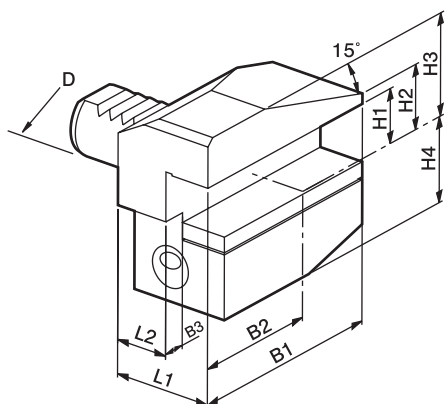

B6

- Left-hand
- External Coolant Supply
- Long

DIMENSIONS

| Order No. | D | B1 | B2 | B3 | H1 | H2 | H3 | H4 | L1 | L2 | CODE NO. |
|-----------|----|-----|----|------|----|----|------|------|----|----|----------|
| B6-20x16 | 20 | 75 | 50 | 7 | 16 | 19 | 30 | 25 | 30 | 16 | 5006-205 |
| B6-30x20 | 30 | 100 | 65 | 10 | 20 | 26 | 38 | 28 | 40 | 22 | 5006-206 |
| B6-40x25 | 40 | 118 | 76 | 12.5 | 25 | 35 | 48 | 32.5 | 44 | 22 | 5006-207 |
| B6-50x32 | 50 | 130 | 80 | 16 | 32 | 42 | 60 | 35 | 55 | 30 | 5006-208 |
| B6-60x32 | 60 | 145 | 83 | 16 | 32 | 46 | 62.5 | 42.5 | 60 | 30 | 5006-209 |

DIN 69880 Radial Stacit Holders TYPE B7 B8

B7

- External Coolant Supply
- Right-hand
- Long

DIMENSIONS

| Order No. | D | B1 | B2 | B3 | H1 | H2 | H3 | H4 | L1 | L2 | CODE NO. |
|-----------|----|-----|------|------|----|------|------|------|----|----|----------|
| B7-20x16 | 20 | 75 | 50 | 7 | 16 | 19 | 30 | 25 | 30 | 16 | 5006-210 |
| B7-30x20 | 30 | 100 | 65 | 10 | 20 | 22 | 38 | 35 | 40 | 22 | 5006-211 |
| B7-40x25 | 40 | 118 | 75.5 | 12.5 | 25 | 30 | 48 | 42.5 | 44 | 22 | 5006-212 |
| B7-50x32 | 50 | 130 | 80 | 16 | 32 | 35 | 60 | 50 | 55 | 30 | 5006-213 |
| B7-60x32 | 60 | 145 | 82.5 | 16 | 32 | 42.5 | 62.5 | 42.5 | 60 | 30 | 5006-214 |

B8

- Left-hand
- External Coolant Supply
- Long

DIMENSIONS

| Order No. | D | B1 | B2 | B3 | H1 | H2 | H3 | H4 | L1 | L2 | CODE NO. |
|-----------|----|-----|------|------|----|------|------|------|----|----|----------|
| B8-20x16 | 20 | 75 | 50 | 7 | 16 | 19 | 30 | 25 | 30 | 16 | 5006-215 |
| B8-30x20 | 30 | 100 | 65 | 10 | 20 | 22 | 38 | 35 | 40 | 22 | 5006-216 |
| B8-40x25 | 40 | 118 | 75.5 | 12.5 | 25 | 30 | 48 | 42.5 | 44 | 22 | 5006-217 |
| B8-50x32 | 50 | 130 | 80 | 16 | 32 | 35 | 60 | 50 | 55 | 30 | 5006-218 |
| B8-60x32 | 60 | 145 | 82.5 | 16 | 32 | 42.5 | 62.5 | 42.5 | 60 | 30 | 5006-219 |