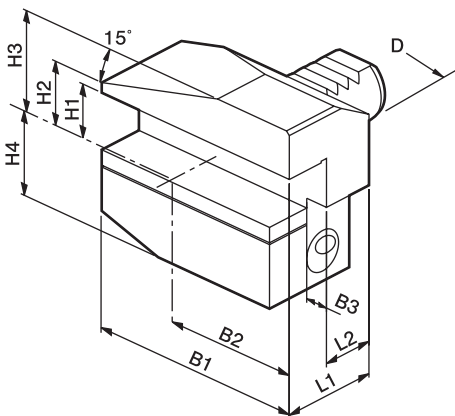

B6

- Left-hand
- External Coolant Supply
- Long

DIMENSIONS

| Order No. | D | B1 | B2 | B3 | H1 | H2 | H3 | H4 | L1 | L2 | CODE NO. |
|-----------|----|-----|----|------|----|----|------|------|----|----|----------|
| B6-20x16 | 20 | 75 | 50 | 7 | 16 | 19 | 30 | 25 | 30 | 16 | 5006-205 |
| B6-30x20 | 30 | 100 | 65 | 10 | 20 | 26 | 38 | 28 | 40 | 22 | 5006-206 |
| B6-40x25 | 40 | 118 | 76 | 12.5 | 25 | 35 | 48 | 32.5 | 44 | 22 | 5006-207 |
| B6-50x32 | 50 | 130 | 80 | 16 | 32 | 42 | 60 | 35 | 55 | 30 | 5006-208 |
| B6-60x32 | 60 | 145 | 83 | 16 | 32 | 46 | 62.5 | 42.5 | 60 | 30 | 5006-209 |

DIN 69880 Radial Stacit Holders TYPE B7 B8

B7

- External Coolant Supply
- Right-hand
- Long

DIMENSIONS

| Order No. | D | B1 | B2 | B3 | H1 | H2 | H3 | H4 | L1 | L2 | CODE NO. |
|-----------|----|-----|------|------|----|------|------|------|----|----|----------|
| B7-20x16 | 20 | 75 | 50 | 7 | 16 | 19 | 30 | 25 | 30 | 16 | 5006-210 |
| B7-30x20 | 30 | 100 | 65 | 10 | 20 | 22 | 38 | 35 | 40 | 22 | 5006-211 |
| B7-40x25 | 40 | 118 | 75.5 | 12.5 | 25 | 30 | 48 | 42.5 | 44 | 22 | 5006-212 |
| B7-50x32 | 50 | 130 | 80 | 16 | 32 | 35 | 60 | 50 | 55 | 30 | 5006-213 |
| B7-60x32 | 60 | 145 | 82.5 | 16 | 32 | 42.5 | 62.5 | 42.5 | 60 | 30 | 5006-214 |

B8

- Left-hand
- External Coolant Supply
- Long

DIMENSIONS

| Order No. | D | B1 | B2 | B3 | H1 | H2 | H3 | H4 | L1 | L2 | CODE NO. |
|-----------|----|-----|------|------|----|------|------|------|----|----|----------|
| B8-20x16 | 20 | 75 | 50 | 7 | 16 | 19 | 30 | 25 | 30 | 16 | 5006-215 |
| B8-30x20 | 30 | 100 | 65 | 10 | 20 | 22 | 38 | 35 | 40 | 22 | 5006-216 |
| B8-40x25 | 40 | 118 | 75.5 | 12.5 | 25 | 30 | 48 | 42.5 | 44 | 22 | 5006-217 |
| B8-50x32 | 50 | 130 | 80 | 16 | 32 | 35 | 60 | 50 | 55 | 30 | 5006-218 |
| B8-60x32 | 60 | 145 | 82.5 | 16 | 32 | 42.5 | 62.5 | 42.5 | 60 | 30 | 5006-219 |