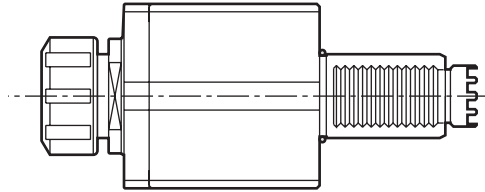

## DA

Stright Direct Drive

	VDI 20	VDI 30	VDI 40	VDI 50
SHAFT DIA.	20	30	40	50