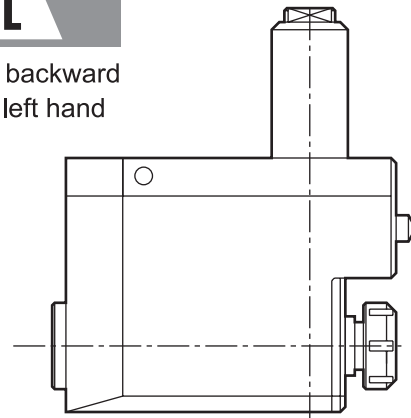

BL

B: backward
L: left hand