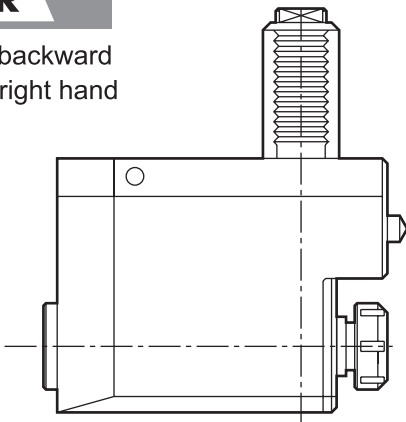

## DA

Stright Direct Drive

	VDI 20	VDI 30	VDI 40	VDI 50
SHAFT DIA.	20	30	40	50

## BR

B: backward  
R: right hand