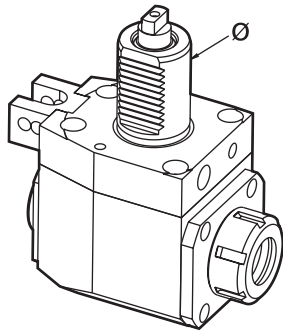

## DA

Stright Direct Drive

	VDI 20	VDI 30	VDI 40	VDI 50
SHAFT DIA.	20	30	40	50