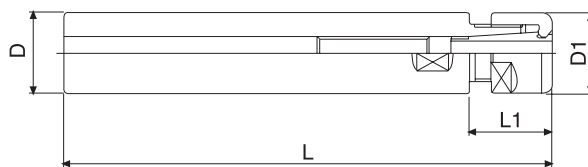

# Stright Shank

SET OF SD COLLETS AND CHUCK / SD

Order NO.	Collet Chuck	Collet	Spanner	CODE NO.
SBC20-SD6-120	BC20-SD6-120	SD6-3E, 4E, 6E 3pcs	SDW-917	3218-280
SBC20-SD6-150	BC20-SD6-150	SD6-3E, 4E, 6E 3pcs	SDW-917	3218-281
SBC20-SD6-180	BC20-SD6-180	SD6-3E, 4E, 6E 3pcs	SDW-917	3218-282
SBC20-SD10-120	BC20-SD10-120	SD10-3E, 4E, 6E, 8E, 10E 5pcs	SDW-925	3218-283
SBC20-SD10-150	BC20-SD10-150	SD10-3E, 4E, 6E, 8E, 10E 5pcs	SDW-925	3218-284
SBC20-SD10-180	BC20-SD10-180	SD10-3E, 4E, 6E, 8E, 10E 5pcs	SDW-925	3218-285

# Stright Shank SD Collet Chuck

Order NO.	L	L1	D	D1	Collet	Wrench	CODE NO.
BC20-SD6-120	120	20	20	20	SD6-d	SDW-917	3218-290
BC20-SD6-150	150	20	20	20	SD6-d	SDW-917	3218-291
BC20-SD6-180	180	20	20	20	SD6-d	SDW-917	3218-292
BC20-SD10-120	120	38	20	29	SD10-d	SDW-925	3218-293
BC20-SD10-150	150	38	20	29	SD10-d	SDW-925	3218-294
BC20-SD10-180	180	38	20	29	SD10-d	SDW-925	3218-295